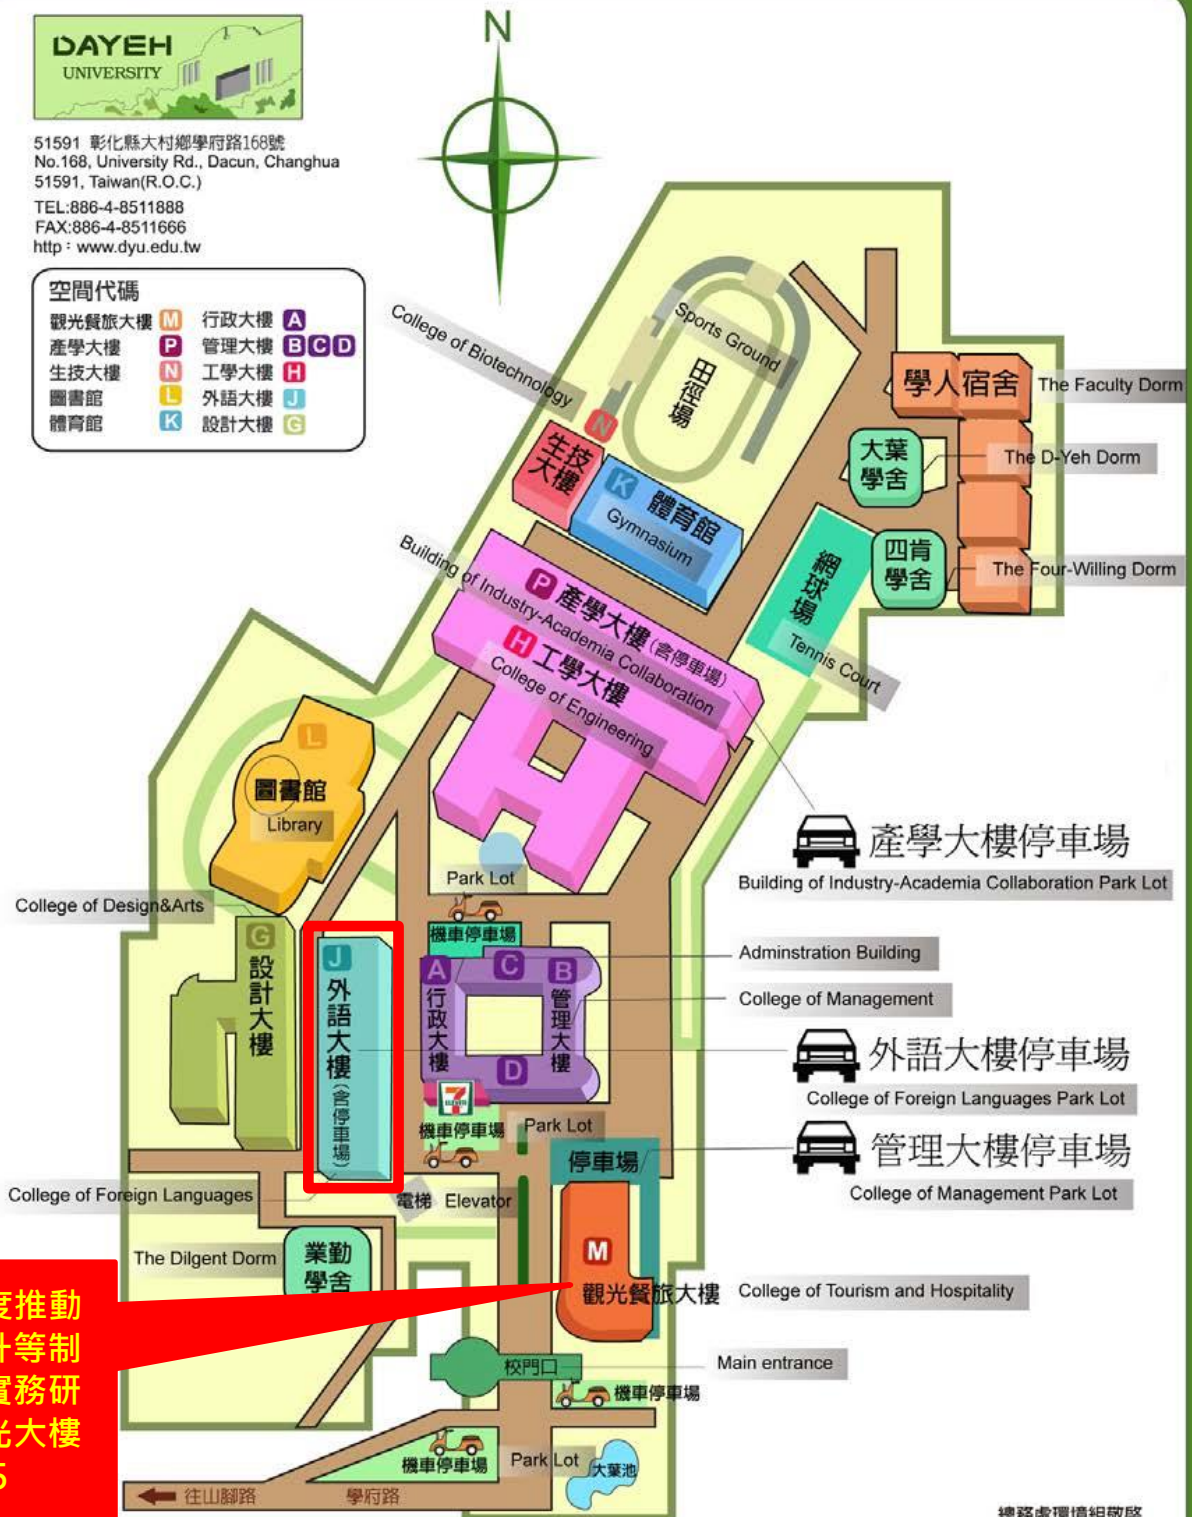

◆自行開車

高速公路(國道一號)：

- 南下：彰化交流道下往彰化市方向→中華西路→右轉中央路(中央路橋)下橋→右轉中山路(台一線，約 10 公里)→左轉中正東路 146→右轉山腳路 137→左轉學府路→大葉大學。
- 北上 路線(一)：埔鹽系統交流道下往員林方向→台 76 東西向快速道路(約 20 分鐘)→林厝聯絡道下→左轉山腳路 137→右轉員草路(約 200 公尺)→左轉山腳路(約 4 公里)→右轉學府路→大葉大學。
- 北上 路線(二)：埔鹽系統交流道下往員林方向→台 76 東西向快速道路(約 6 公里)→台 76 東西向快速道路員林交流道下→左轉莒光路(台 1 線)→左轉中山路(約 10 分鐘)→右轉中正東路(村上派出所旁)→右轉山腳路(約 500 公尺)→左轉學府路→大葉大學。

高速公路(國道三號)：

- 南下：快官交流道接台 74 甲中彰快速道路(約 15 分鐘)→左轉彰員路接山腳路 137(約 15 分鐘)→左轉學府路→大葉大學。
- 北上：中興系統交流道接台 76 東西向快速道路(八卦山隧道往員林 1-方向)→出隧道後(100 公尺)右轉林厝交流道下→右轉山腳路 137→右轉員草路(約 200 公尺)→左轉山腳路(約 4 公里)→右轉學府路→大葉大學。

鄰近地區-台中

- 台中市區→台 74 甲中彰快速道路→左轉彰員路接山腳路 137(約 8 公里)→左轉學府路→大葉大學。

鄰近地區-南投

- 草屯→148(往員林方向)→右轉山腳路 137 →右轉學府路→大葉大學。
- 南投→台 76 東西向快速道路→八卦山隧道→林厝交流道下→右轉山腳路 137(約 4 公里)→右轉員東路 148 約 100 公尺→左轉山腳路 137(約 6 公里)→右轉學府路→大葉大學。

大葉大學 地理位置圖

大葉大學校園平面圖

DAYEH UNIVERSITY Campus Map

51591 彰化縣大村鄉學府路168號
No.168, University Rd., Dacun, Changhua
51591, Taiwan(R.O.C.)
TEL:886-4-8511888
FAX:886-4-8511666
http: www.dyu.edu.tw

空間代碼			
觀光餐旅大樓	M	行政大樓	A
產學大樓	P	管理大樓	B/C/D
生技大樓	N	工學大樓	H
圖書館	L	外語大樓	J
體育館	K	設計大樓	G

104 學年度推動
教師多元升等制
度與教學實務研
討會場觀光大樓
M205