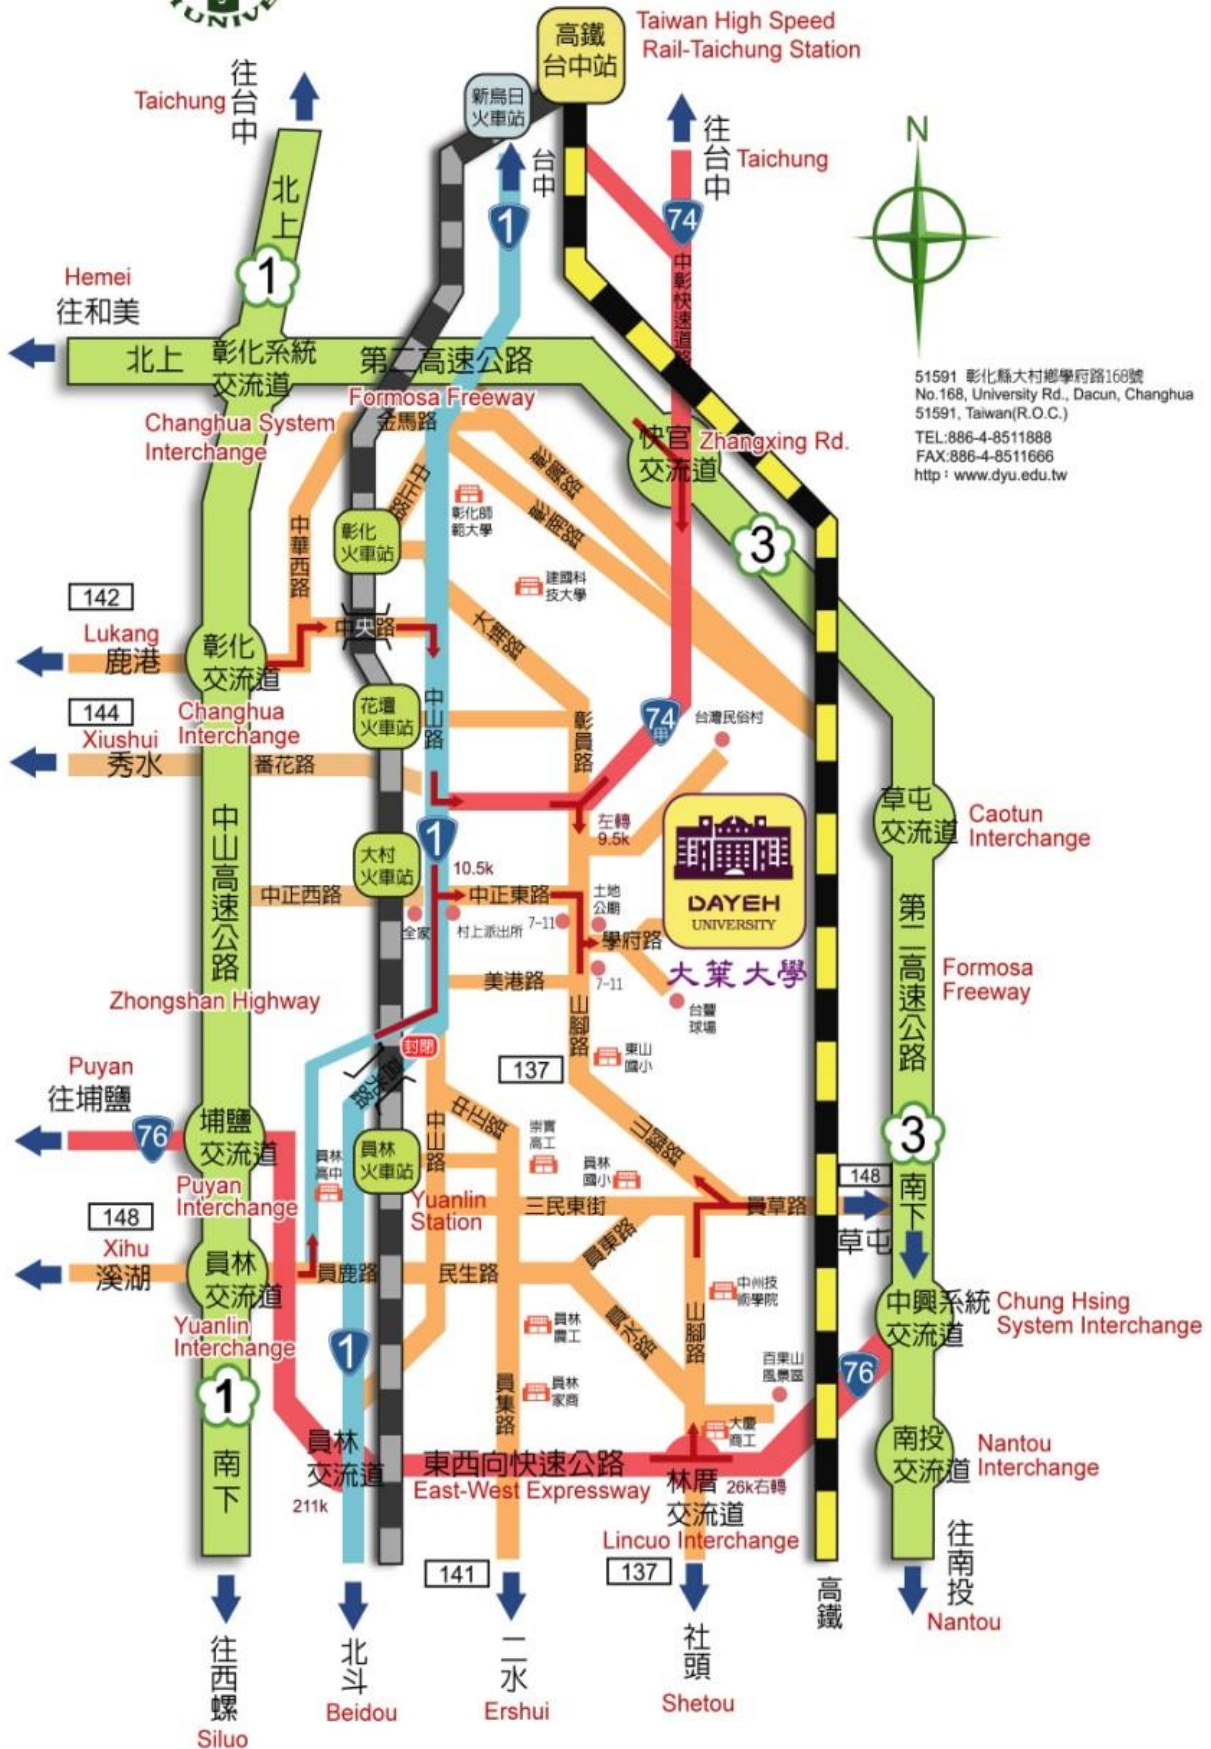

交通接駁資訊

◆搭乘接駁車

地點	來回	發車時間	搭車集合地點
高鐵烏日站	來程	12 : 30	烏日站 2 樓 1A 號出口處 (站內工作人員招呼處)
	回程	16 : 40	行政大樓西側(7-11 旁) 交通車轉運站
員林火車站	來程	12 : 40	員林火車站前分隔島 (工作人員招呼處) (須走至員林客運總站搭乘學校交通車)
	回程	16 : 40	行政大樓西側(7-11 旁) 交通車轉運站

備註：活動當天各交通接駁將會有本校工作人員於出口處指引。

◆自行開車

高速公路(國道一號)：

- 南下：彰化交流道下往彰化市方向→中華西路→右轉中央路(中央路橋)下橋→右轉中山路(台一線，約 10 公里)→左轉中正東路 146→右轉山腳路 137→左轉學府路→大葉大學。
- 北上 路線(一)：埔鹽系統交流道下往員林方向→台 76 東西向快速道路(約 20 分鐘)→林厝聯絡道下→左轉山腳路 137→右轉員草路(約 200 公尺)→左轉山腳路(約 4 公里)→右轉學府路→大葉大學。
- 北上 路線(二)：埔鹽系統交流道下往員林方向→台 76 東西向快速道路(約 6 公里)→台 76 東西向快速道路員林交流道下→左轉莒光路(台 1 線)→左轉中山路(約 10 分鐘)→右轉中正東路(村上派出所旁)→右轉山腳路(約 500 公尺)→左轉學府路→大葉大學。

高速公路(國道三號)：

- 南下：快官交流道接台 74 甲中彰快速道路(約 15 分鐘)→左轉彰員路接山腳路 137(約 15 分鐘)→左轉學府路→大葉大學。
- 北上：中興系統交流道接台 76 東西向快速道路(八卦山隧道往員林 1-方向)→出隧道後(100 公尺)右轉林厝交流道下→右轉山腳路 137→右轉員草路(約 200 公尺)→左轉山腳路(約 4 公里)→右轉學府路→大葉大學。

鄰近地區-台中

- 台中市區→台 74 甲中彰快速道路→左轉彰員路接山腳路 137(約 8 公里)→左轉學府路→大葉大學。

鄰近地區-南投

- 草屯→148(往員林方向)→右轉山腳路 137 →右轉學府路→大葉大學。
- 南投→台 76 東西向快速道路→八卦山隧道→林厝交流道下→右轉山腳路 137(約 4 公里)→右轉員東路 148 約 100 公尺→左轉山腳路 137(約 6 公里)→右轉學府路→大葉大學。

大葉大學 地理位置圖

大葉大學校園平面圖

DAYEH UNIVERSITY Campus Map

51591 彰化縣大村鄉學府路168號
No.168, University Rd., Dacun, Changhua
51591, Taiwan(R.O.C.)
TEL:886-4-8511888
FAX:886-4-8511666
http: www.dyu.edu.tw